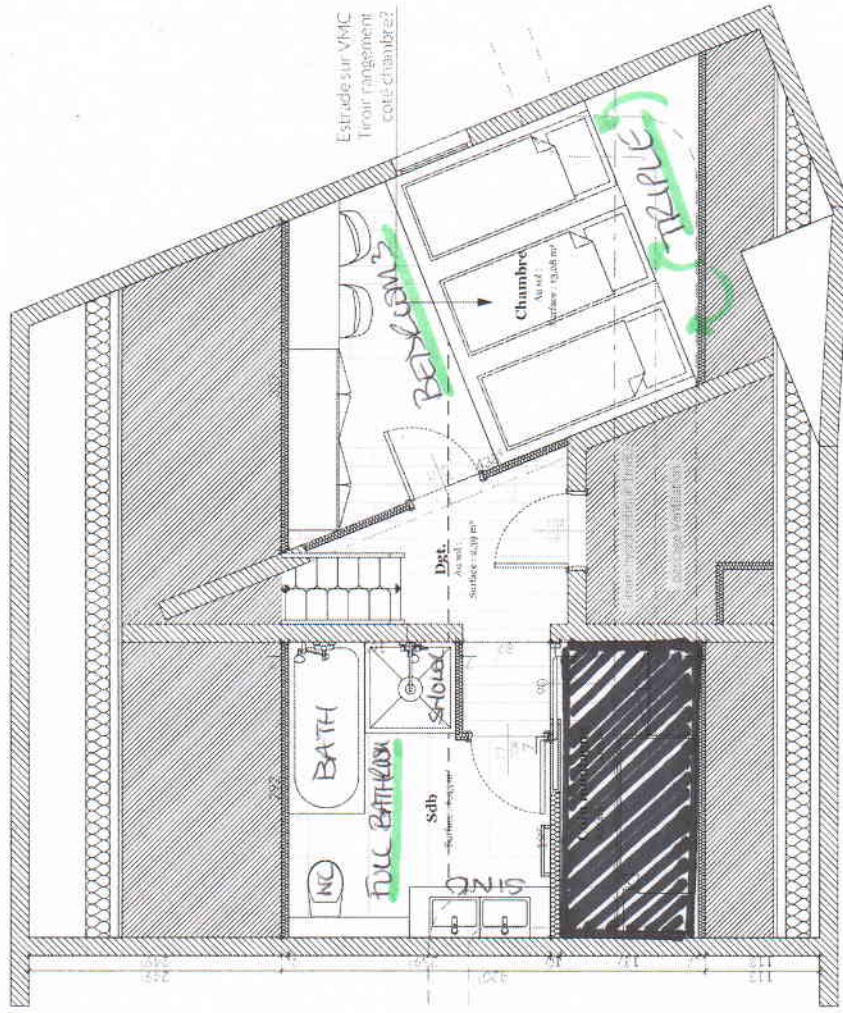

MEZZANINE

Niveau 1

Rénovation d'un appartement

**Plan
d'agencement**
PRO-02

Résidence La Daille
App. 711
73150 Val d'Isère