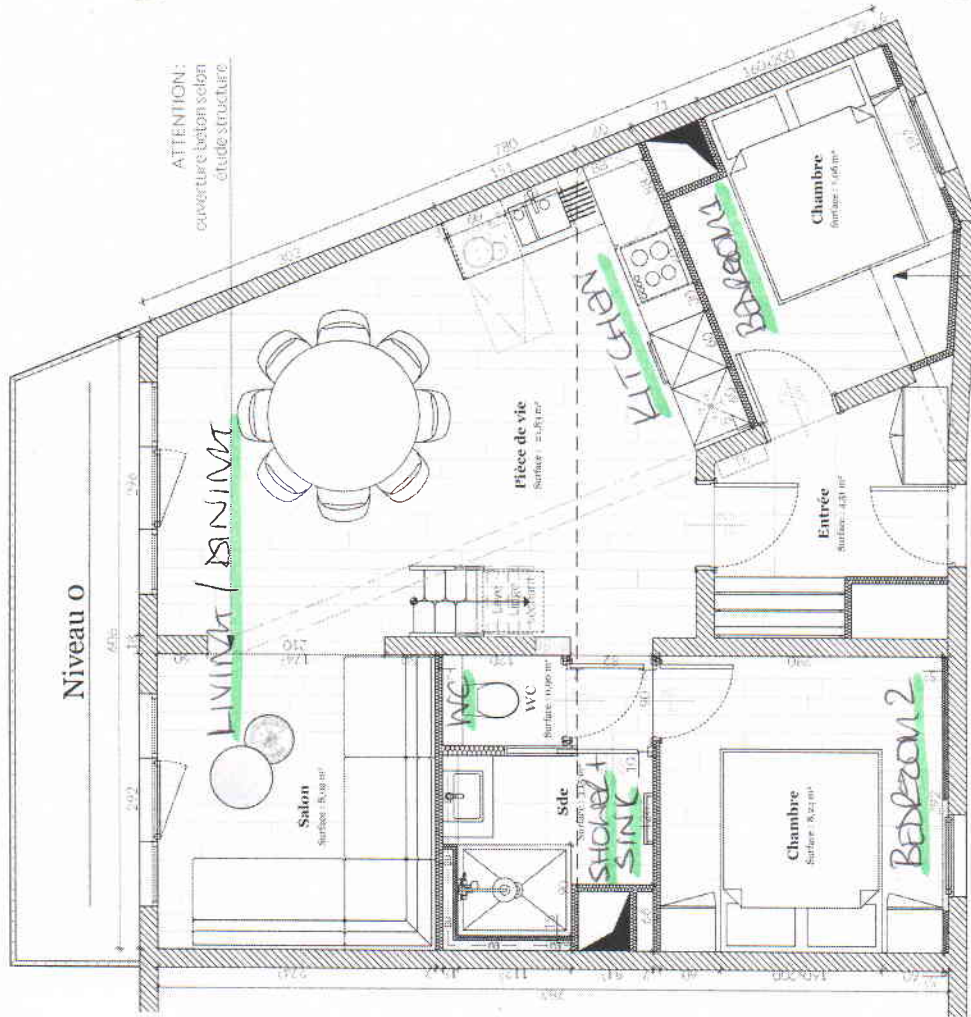

MEZZANINE

Niveau 1

Rénovation d'un appartement

**Plan
d'agencement**
PRO-02

Résidence La Daille
App. 711
73150 Val d'Isère